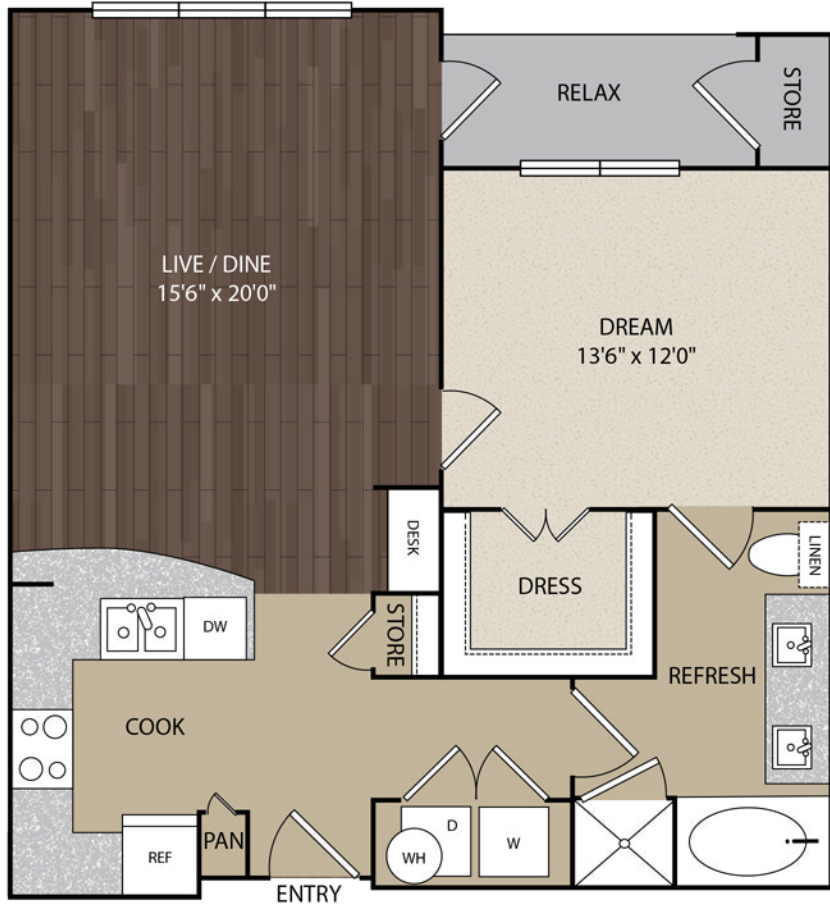

# 57 | 55

HERMANN PARK

## A5

1/1

825 Sqft

\*Private Patio in unit 105, 123

5755 Almeda Rd.  
Houston, TX 77004

P 281.310.5755

[5755HermannPark.com](http://5755HermannPark.com)